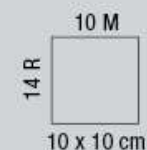

PUPPENGARN

Mohair-Locke

Art.-Nr. 28 0104

quality-no.

ca. 50 m

50-g-Knäuel

10 x 50g/500-g-Polybeutel · poly bag

5-kg-Einheitskarton · unit box

74% Mohair

móer · moher · охер · Μοχαίρ

17% Wolle

wool · laine · lana · uld · ull · lana
vlna · villa · Μαλλί

9% Polyamid

nylon · polyamide · poliammidica · poliamida
polyamidi · Πολυαμίδιο

	38/M	50/M	128/XXS
	600g	-	450g
	800g	-	600g